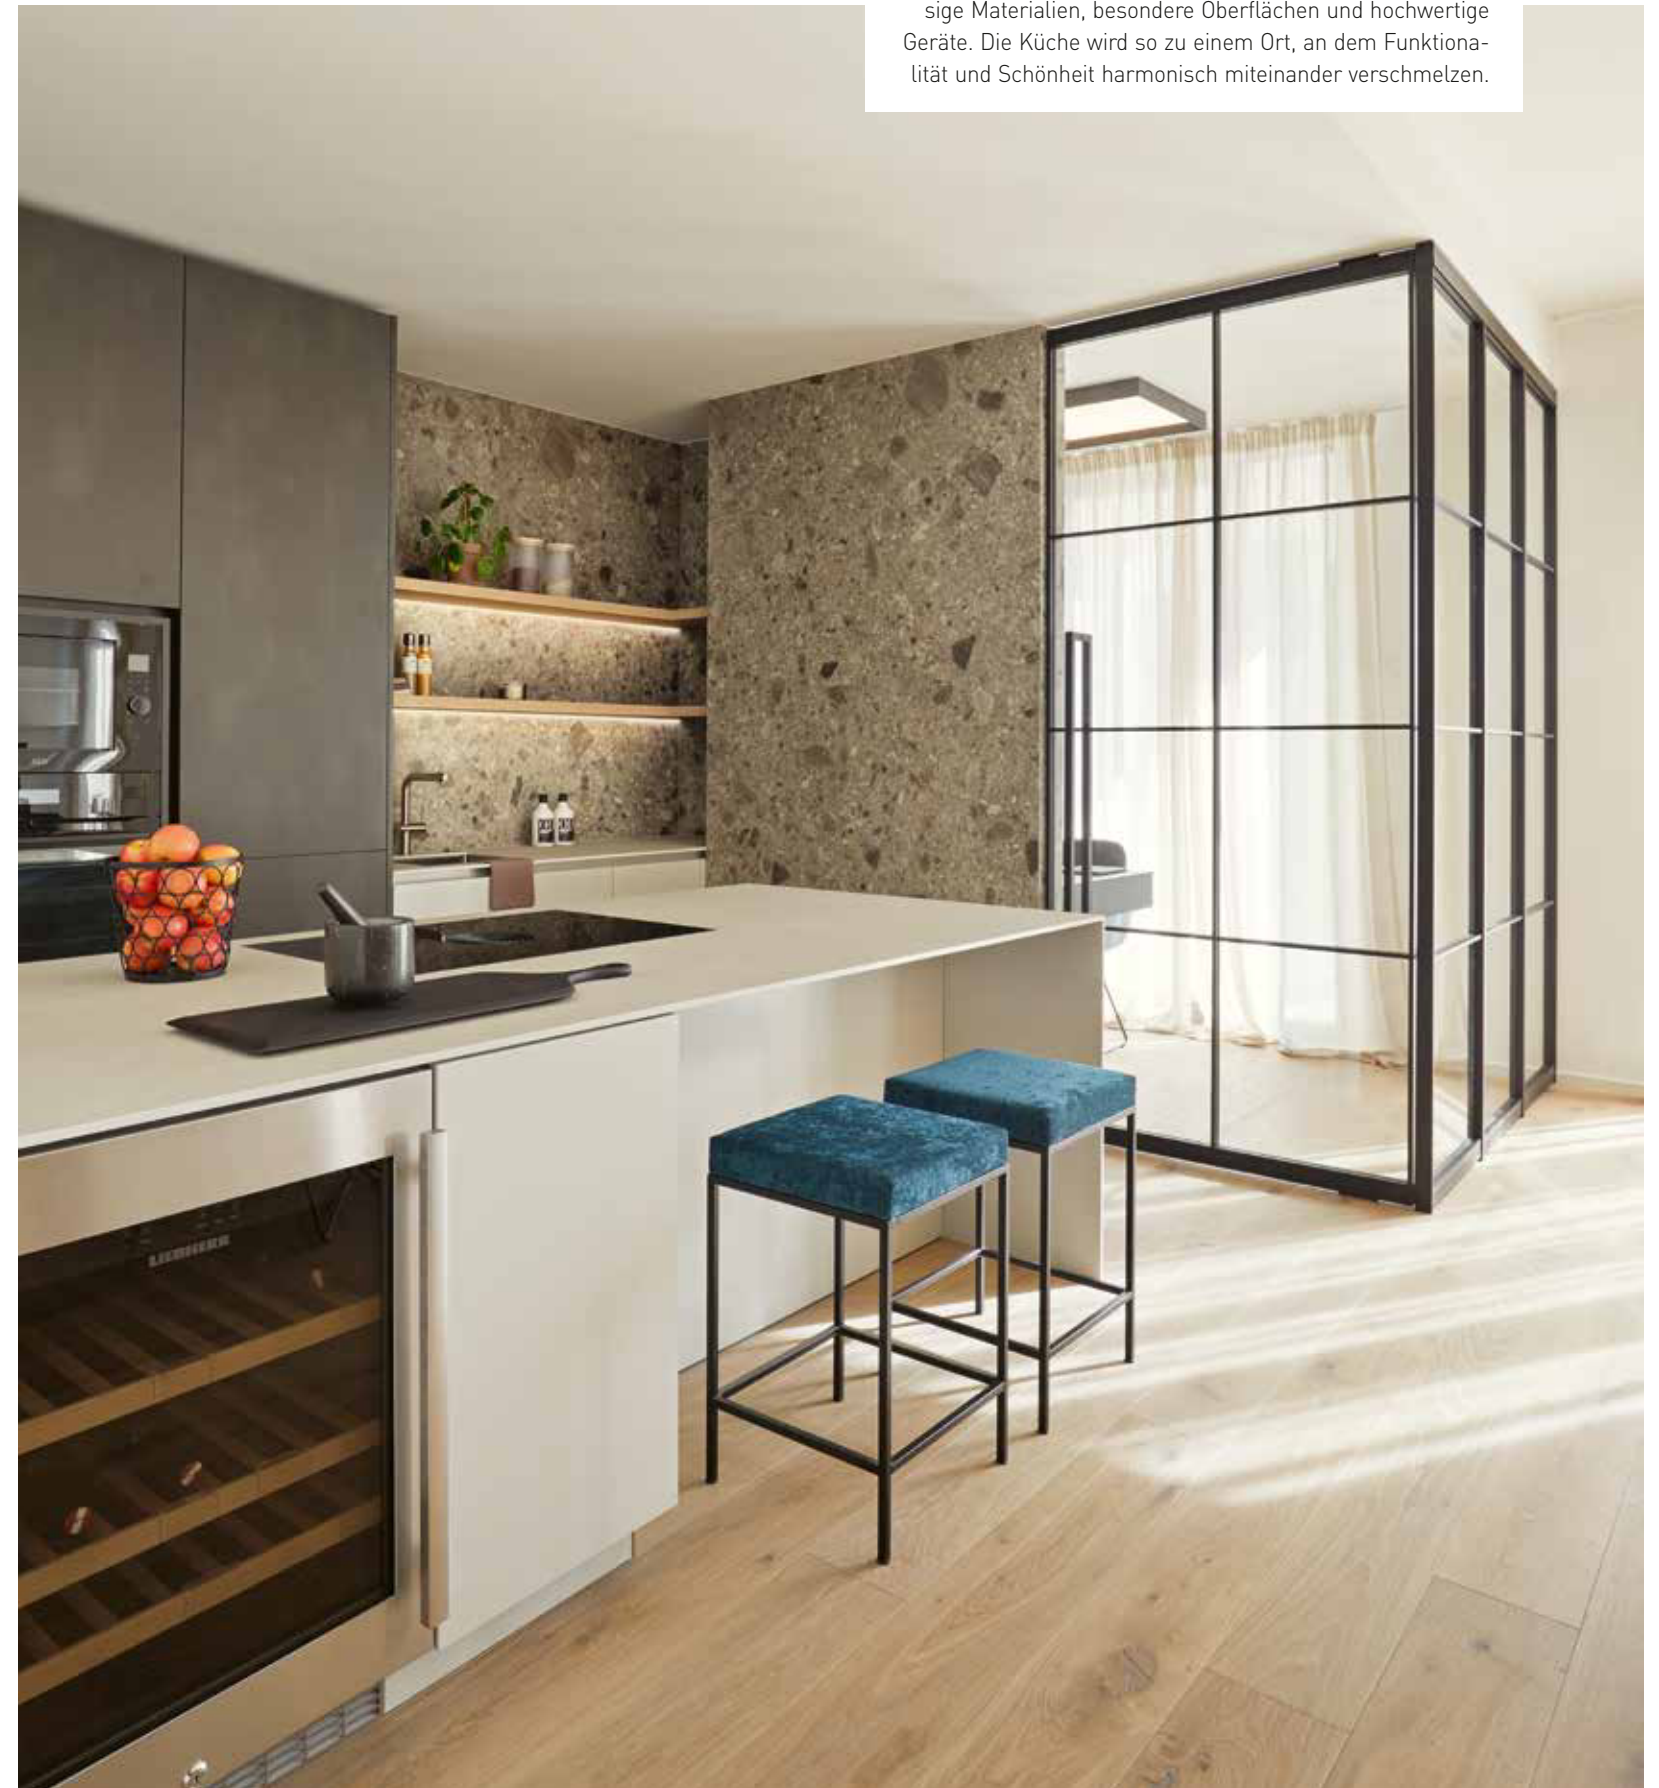

WOHNEN

UND WOHLFÜHLEN

AUSSERGEWÖHNLICH.

Ob als Sideboard, als Bar-Tisch oder als edle Wandverkleidung: Diese einzigartige Konsole aus Teak-Wurzelholz von WOHNKULT IM TURM integriert sich perfekt in den modernen Wohn- sowie Außenbereich.

Tragbarer Begleiter. Der klangvolle Premium-Speaker Move 2 trägt den SONOS Sound dank WLAN- sowie Bluetooth-Konnektivität in die Welt hinaus und ist somit ideal für Outdoor-Liebhaber und Indoor-Fans.

PASSION. Mit einem Auge für jedes Detail setzt HOFLEHNER INTERIORS in der Küchenplanung auf erstklassige Materialien, besondere Oberflächen und hochwertige Geräte. Die Küche wird so zu einem Ort, an dem Funktionalität und Schönheit harmonisch miteinander verschmelzen.